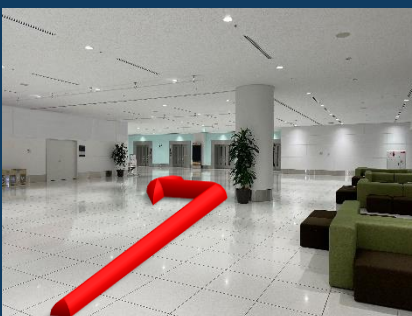

# 新千歳空港 国内線ターミナル1階到着口から 「ポルトム インターナショナル 北海道」への経路

ホテルは国際線ターミナルにあります。

所要時間：約12分（約960m）

①最寄りのエスカレーター  
又はエレベーターで  
2階へお上がりください。

②国内線出発口の「Cゲート」に  
向かって進みゲートを背に  
して吹抜けの広場「センター  
プラザ」に進んでください。

③「センタープラザ」を通り  
抜けその先の連絡通路を  
目指します。

④連絡通路を直進し  
国際線ターミナルビル到着口  
へお進みください。

⑤国際線に到着すると左奥に  
ローソンがありますのでそちら  
の方向へお進みください。

⑥ローソン前を通過後途中の  
エレベーターには乗らず更に  
最奥部までお進みください。

⑦通路右手にある黒い自動扉が  
ホテルの入口です。

⑧ホテル専用エレベーターで  
4階へお上がりください。

⑨エレベーターを降りて左手に  
レセプションがございます。