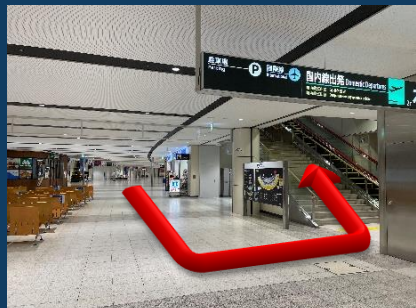

# 新千歳空港 国内線ターミナル1階到着口から 「ポルトム インターナショナル 北海道」への経路

ホテルは国際線ターミナルにあります。

所要時間：約12分（約960m）

①最寄りのエスカレーター  
又はエレベーターで  
2階へお上がりください。

②国内線出発口の「Cゲート」に  
向かって進みゲートを背に  
して吹抜けの広場「センター  
プラザ」に進んでください。

③「センタープラザ」を通り  
抜けその先の連絡通路を  
目指します。

④連絡通路を直進し  
国際線ターミナルビル到着口  
へお進みください。

⑤国際線に到着すると左奥に  
ローソンがありますのでそちら  
の方向へお進みください。

⑥ローソン前を通過後途中の  
エレベーターには乗らず更に  
最奥部までお進みください。

⑦通路右手にある黒い自動扉が  
ホテルの入口です。

⑧ホテル専用エレベーターで  
4階へお上がりください。

⑨エレベーターを降りて左手に  
レセプションがございます。