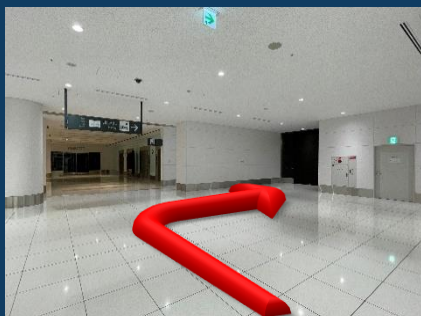

# 新千歳空港 国内線ターミナル1階到着口から 「ポルトム インターナショナル 北海道」への経路

ホテルは国際線ターミナルにあります。

所要時間：約12分（約960m）

①最寄りのエスカレーター  
又はエレベーターで  
2階へお上がりください。

②国内線出発口の「Cゲート」に  
向かって進みゲートを背に  
して吹抜けの広場「センター  
プラザ」に進んでください。

③「センタープラザ」を通り  
抜けその先の連絡通路を  
目指します。

④連絡通路を直進し  
国際線ターミナルビル到着口  
へお進みください。

⑤国際線に到着すると左奥に  
ローソンがありますのでそちら  
の方向へお進みください。

⑥ローソン前を通過後途中の  
エレベーターには乗らず更に  
最奥部までお進みください。

⑦通路右手にある黒い自動扉が  
ホテルの入口です。

⑧ホテル専用エレベーターで  
4階へお上がりください。

⑨エレベーターを降りて左手に  
レセプションがございます。